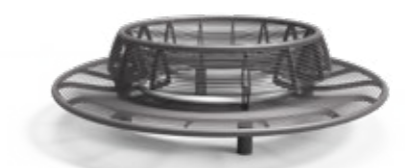

Enkelzits met rugleuning (hout)

Dubbelzits met rugleuning (staal)

Dubbelzits met rugleuning (staal/hout)

Dubbelzits met rugleuning (hout)

Boombanken

Boombank (staal)

Boombank met rugleuning (staal)

WENTERS

Enkelzits

Enkelzits met rugleuning

Picknickset

Optioneel

uitvoering
cortenstaal

CRUZADO

Buitenbanken

Enkelzits (hout)