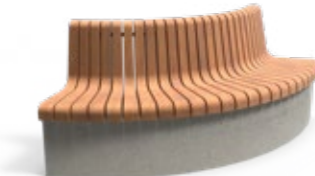

Element 10

Poef 1

Poef 2

Poef 3

GRID

PLANTENBAKKEN

De plantenbakken van Grijsen zijn voorzien van lepelgaten en hijsogen, zodat deze op elke gewenste manier verplaatst kunnen worden. Ook zijn er verbindingssogen onderin de plantenbak aanwezig om de beplanting en/of bomen vast te kunnen zetten. Onderin de plantenbak zitten er afwateringsgaten die het overtollige water uit de bak laten om bacteriën en schimmels te voorkomen.