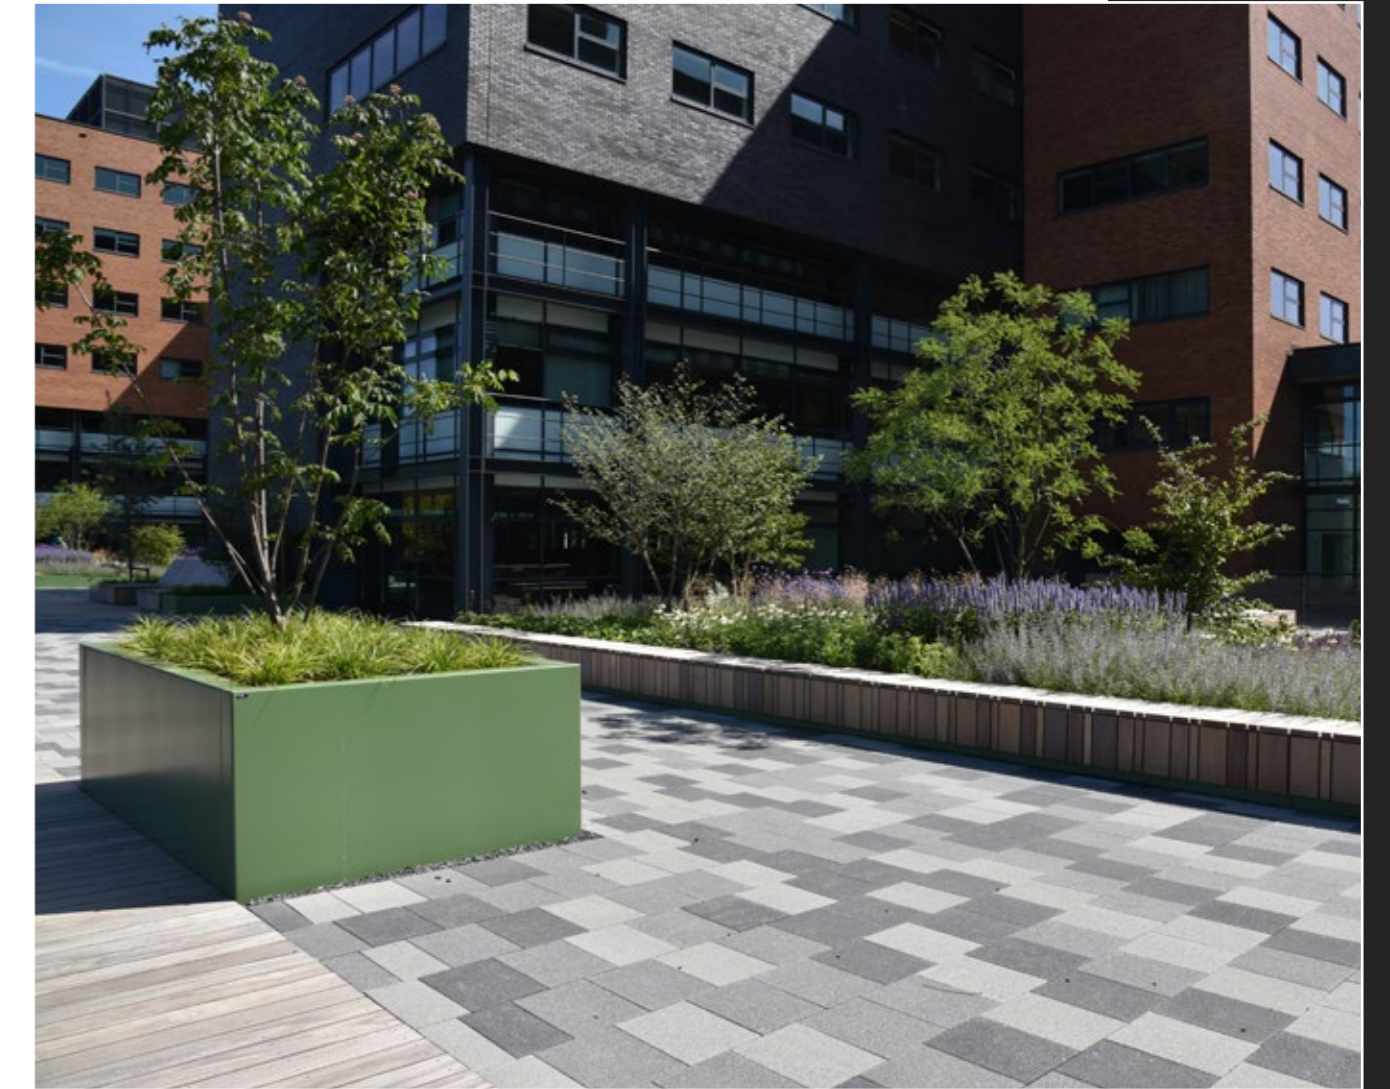

GRIJSEN

Grijzen wil waarde creëren voor haar opdrachtgevers en de eindgebruikers van onze producten. Door de openbare ruimte mooier te maken, door gemak te bieden en door spontane contacten tussen mensen tot stand te brengen. Sinds 1989 verdiept Grijzen zich in de mogelijkheden met de openbare ruimte. Hier spelen we op in met functionele, duurzame en karakteristieke oplossingen. Deze oplossingen worden gecreëerd door altijd voorop te blijven lopen met innovaties.

Wij zijn ervan overtuigd dat een goede invulling van de publieke ruimte mensen ontspant, energie geeft en dicht bij elkaar brengt. Het design, de functionaliteit en de plek van het straatmeubilair spelen hierbij een belangrijke rol. Hier adviseren wij u graag over, zodat u het optimale maatschappelijke rendement uit de openbare ruimte kunt halen. De gebruikers beleven plezier, comfort, verrassing, contact en geborgenheid.

Al 30 jaar klopt ons hart voor het verfraaien van de openbare ruimte en zetten wij ons met passie in voor mooi, puur en duurzaam straatmeubilair. Producten gemaakt met passie, gevoel en precisie. Producten waar we trots op zijn. Die trots willen wij graag met u delen. In deze brochure komen de producten uit ons assortiment naar voren. verder geven wij een impressie van een aantal openbare ruimtes die wij hebben mogen inrichten met onze producten.